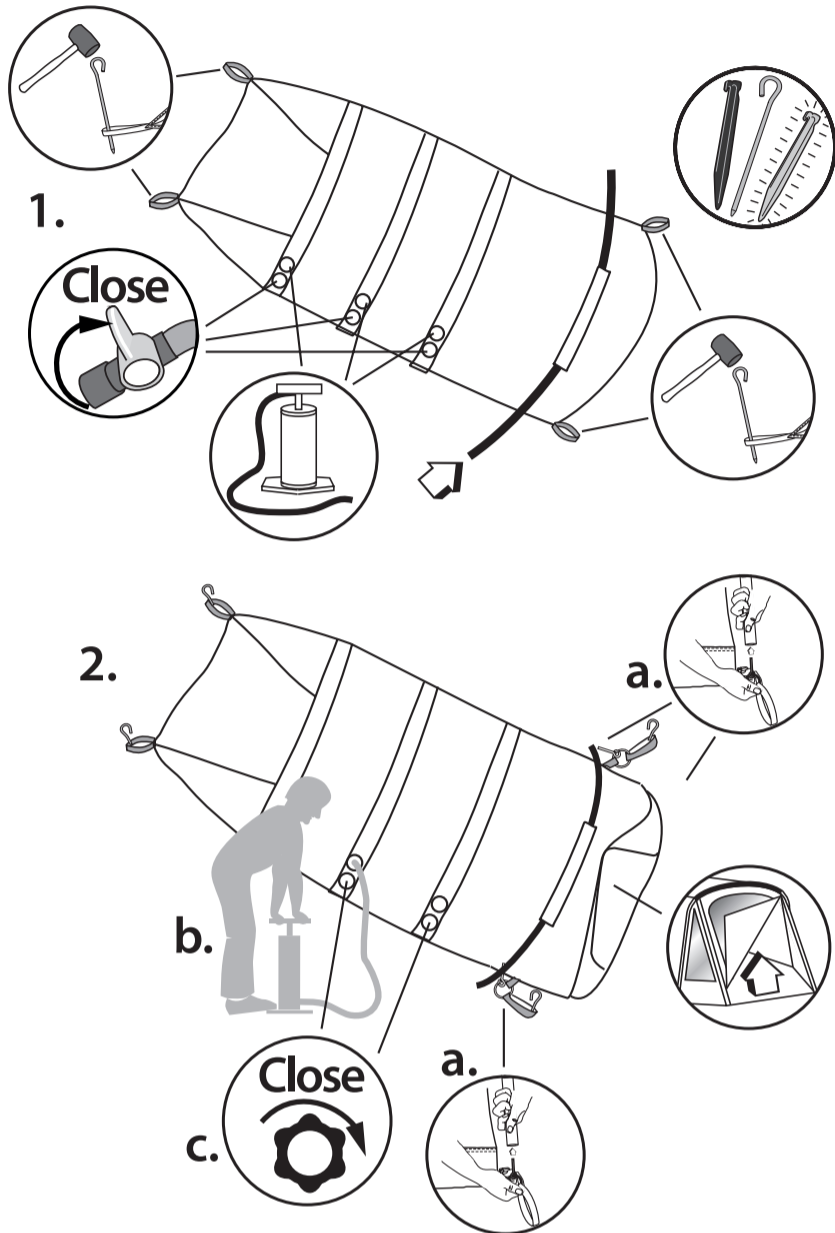

This tent should be erected by at least two persons.

Dieses Zelt sollte, wenn möglich, von zwei Personen aufgestellt werden.

Dette telt bør rejses af mindst to personer.

Cette tente doit être montée par au moins deux personnes.

Deze tent moet opgezet worden door minstens twee personen.

Max: 7psi / 0.5 bar

Taking down

Packing

Air

TC COLLECTION

© 2020 Outwell Outdoor Ltd. Made in China

Find out!