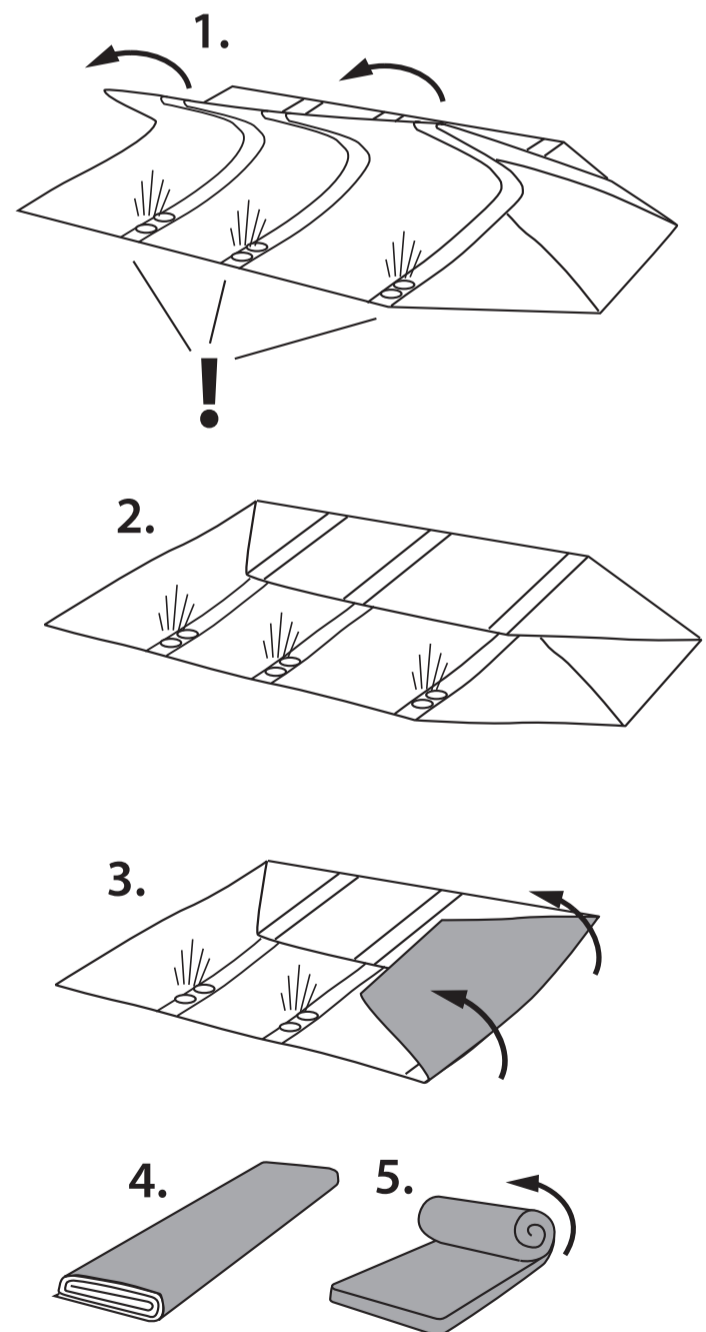

Deze tent moet opgezet worden door minstens twee personen.

Max: 7psi / 0.5 bar

Taking down

Packing

Air

TC COLLECTION

© 2020 Outwell Outdoor Ltd. Made in China

Find out!