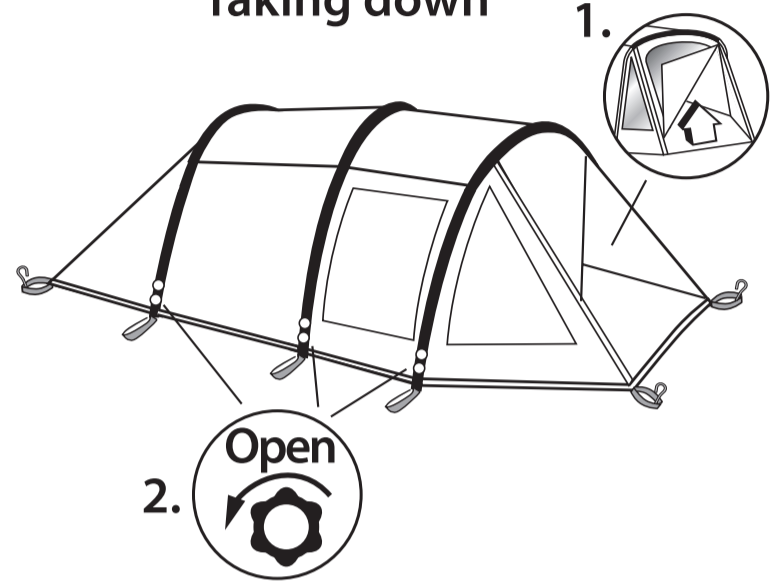

This tent should be erected by at least two persons.

Dieses Zelt sollte, wenn möglich, von zwei Personen aufgestellt werden.

Dette telt bør rejses af mindst to personer.

Cette tente doit être montée par au moins deux personnes.

Deze tent moet opgezet worden door minstens twee personen.

Max: 7psi / 0.5 bar

Taking down

Packing

Air

TC COLLECTION

© 2020 Outwell Outdoor Ltd. Made in China

Find out!