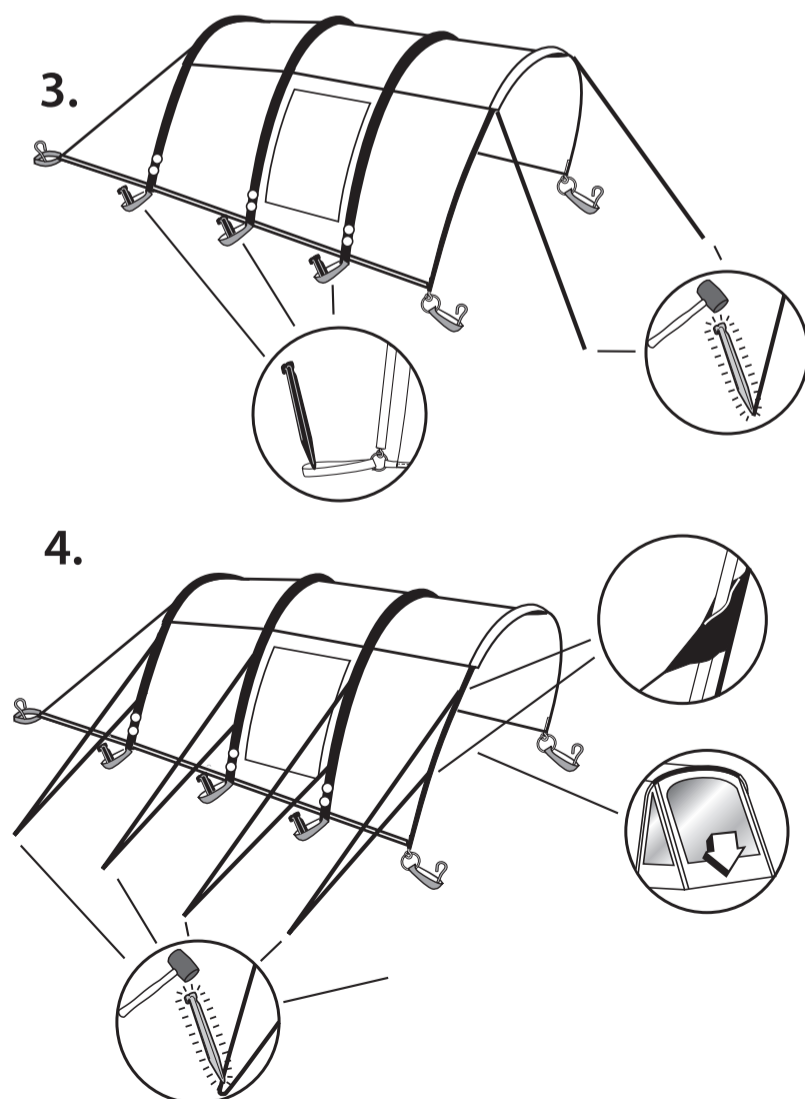

This tent should be erected by at least two persons.

Dieses Zelt sollte, wenn möglich, von zwei Personen aufgestellt werden.

Dette telt bør rejses af mindst to personer.

Cette tente doit être montée par au moins deux personnes.

Deze tent moet opgezet worden door minstens twee personen.

Max: 7psi / 0.5 bar

Taking down

Packing

Air

TC COLLECTION

© 2020 Outwell Outdoor Ltd. Made in China

Find out!